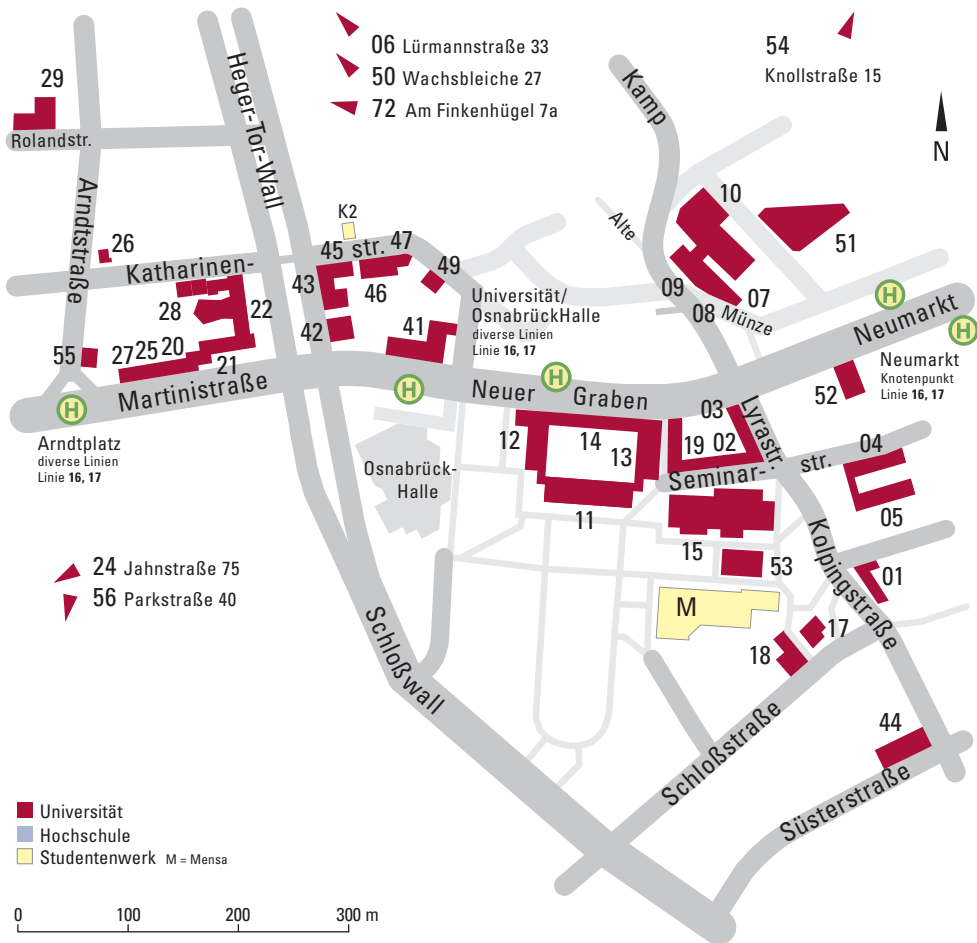

# Campus Innenstadt

- ▲ 06 Lürmannstraße 33
- ▲ 50 Wachsbleiche 27
- ▲ 72 Am Finkenhügel 7a

54  
Knollstraße 15

- ▲ 24 Jahnstraße 75
- ▲ 56 Parkstraße 40

■ Universität  
 ■ Hochschule  
 ■ Studentenwerk M = Mensa

0 100 200 300 m