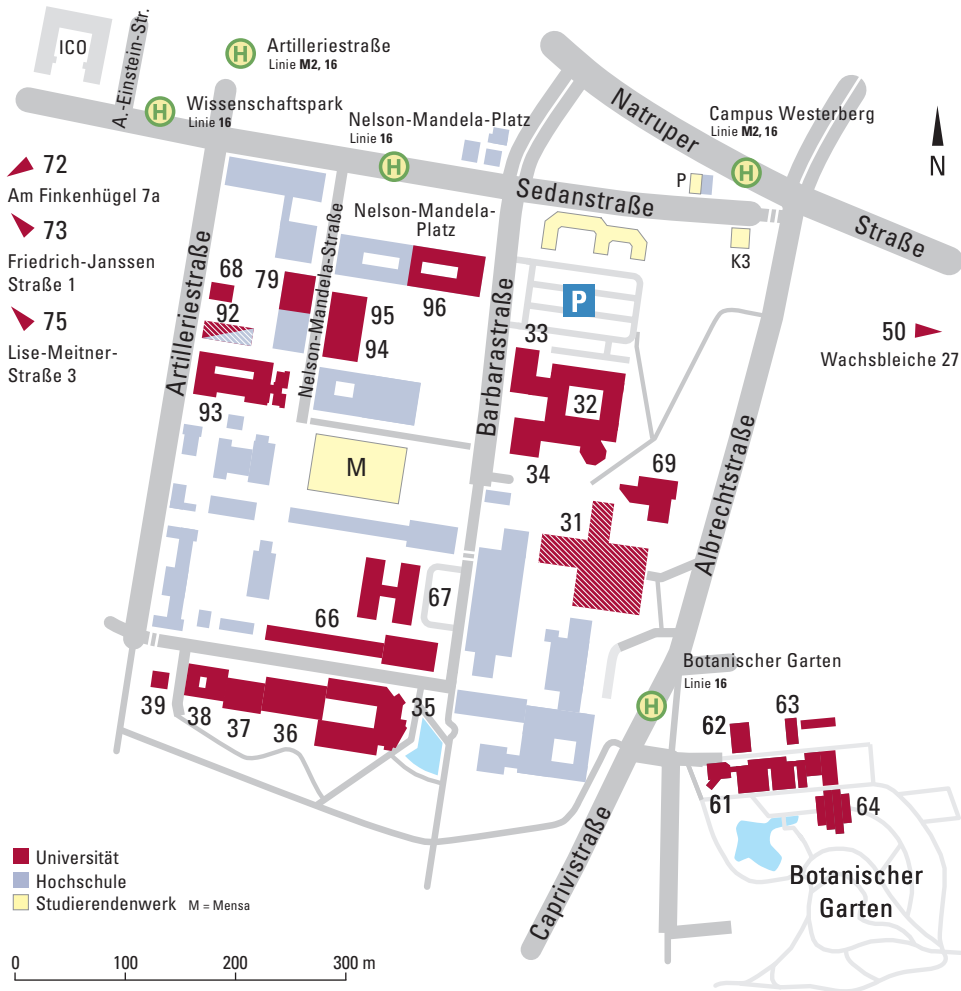

# Campus Westerberg

0 100 200 300 m