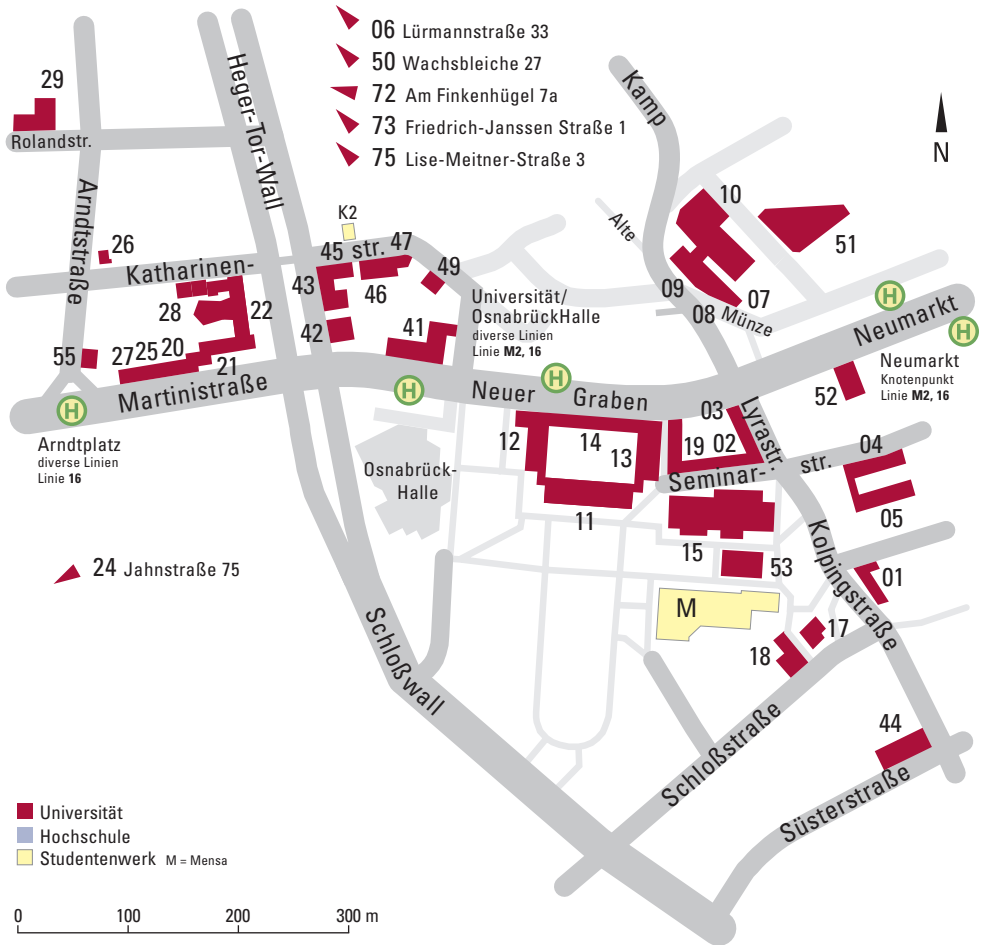

Campus Innenstadt

- ▶ 06 Lürmannstraße 33
- ▶ 50 Wachsbleiche 27
- ▶ 72 Am Finkenhügel 7a
- ▶ 73 Friedrich-Janssen Straße 1
- ▶ 75 Lise-Meitner-Straße 3

▶ 24 Jahnstraße 75

■ Universität
■ Hochschule
■ Studentenwerk M = Mensa

0 100 200 300 m